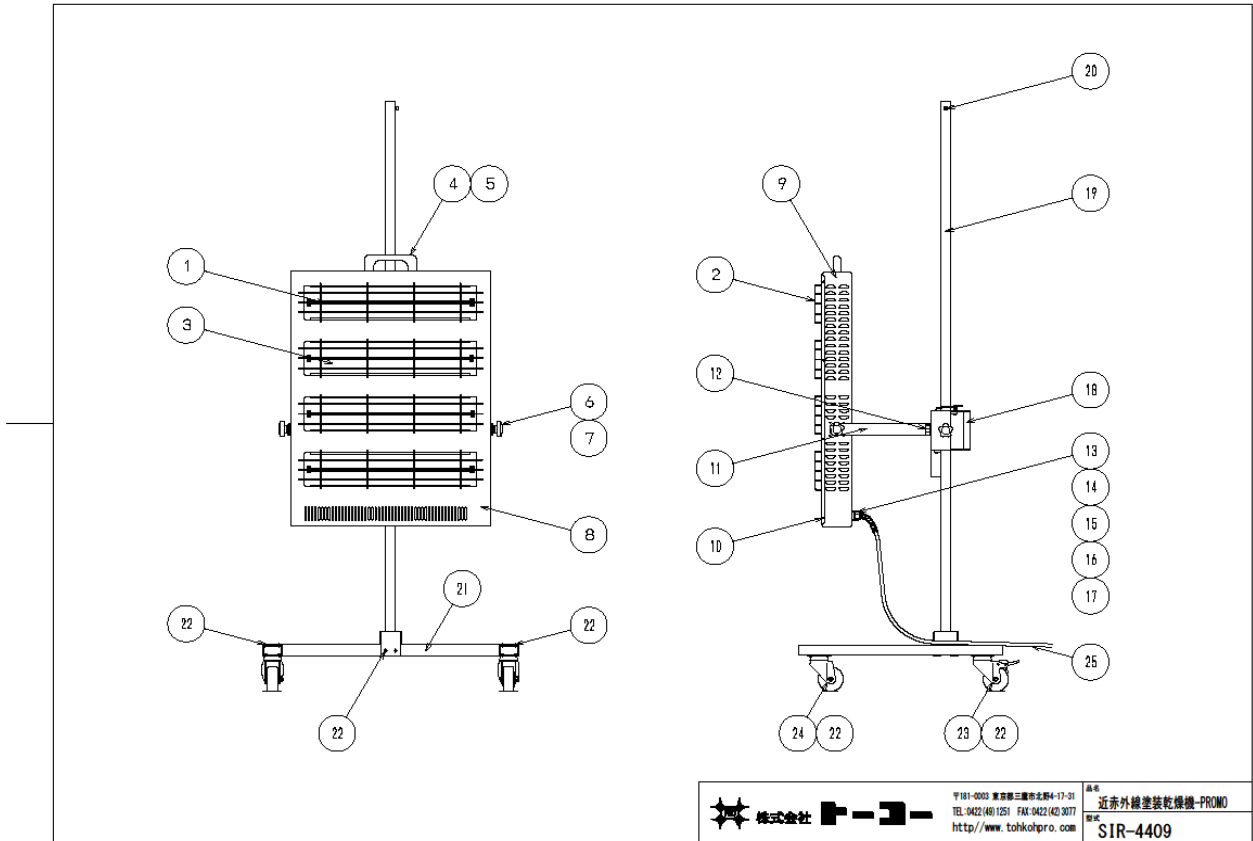

SIR-4409 【部品注文表】

 〒181-0013 東京都三鷹市北町4-17-11
 TEL: 0422(46)1251 FAX: 0422(42)3077
 近赤外線塗装乾燥機-PRIMO
 SIR-4409

製品名：近赤外線塗装乾燥機 プロモ
型式：SIR-4409

部品番号	部品名	規格 / 仕様	備考欄	数量	単位	販売価格※		メーカーコード
						単価	金額	
1	ハロゲンランプ	200V 700w L.500mm	4409専用	4	本			#16587
2	保護枠	L.500mm	2201/3450/3452/9810W共通	4	個			#19244
3	反射板 (丸型)	LF t0.5	3450/9810W/3452共通	4	個			#20375
4	取手	THA-273 樹脂	トチギヤ	1	個			#20834
5	取手用セムスネジ、平W、ナイロンロックナット	M5x18、φ5、M5		2	組			
6	ノブスター (黒)	M10xL30		2	個			#19220
7	S/W、平W、テフロンW	M10		2	組			
8	フロント パネル	A5052 t0.8	シルバーアルマイト	1	枚			
9	背面ヒーターパネル	A5052 t0.8	シルバーアルマイト	1	枚			
10	バインドラミタイト	M4x10	ニッケル	14	本			
11	ヒーターステー	□32x14角パイプ	フラットバー×2 付	1	本			#20873
12	S/W、平W、平W、ナイロンロックナット	M10、M10、M10φ30、M10	ヒーターステー固定用	1	組			
13	ケーブルグラウンド			1	個			#20454
14	ハロゲンランプ点灯切替スイッチ		パナソニック	2	個			#17633
15	タイマー	30分/連続	812T2/2201共通	1	個			#03227
16	タイマー ツマミ		812T2/2201共通	1	個			#03595
17	リセットスイッチ (サーモスタット)	60°C	760/812T2/2201共通	1	個			#18182
18	スライド金具 Assy			1	組			#20874
19	ボール			1	本			
20	キャップボルト、ナイロンロックナット、平W	M6x20、M6、M6	スライド金具抜き止め	1	組			
21	ベース			1	組			
22	セムスネジ (S/W、平W付)	M6x12	ボール、ベース、キャスター用	36	本			
23	キャスター (ブレーキ付)	75mm		2	個			#19427
24	キャスター (ブレーキ無)	75mm		2	個			#19428
25	電源ケーブル 20Aプラグ付	VCTF (ソフト) 2sqx4cx8M	4409専用	1	本			